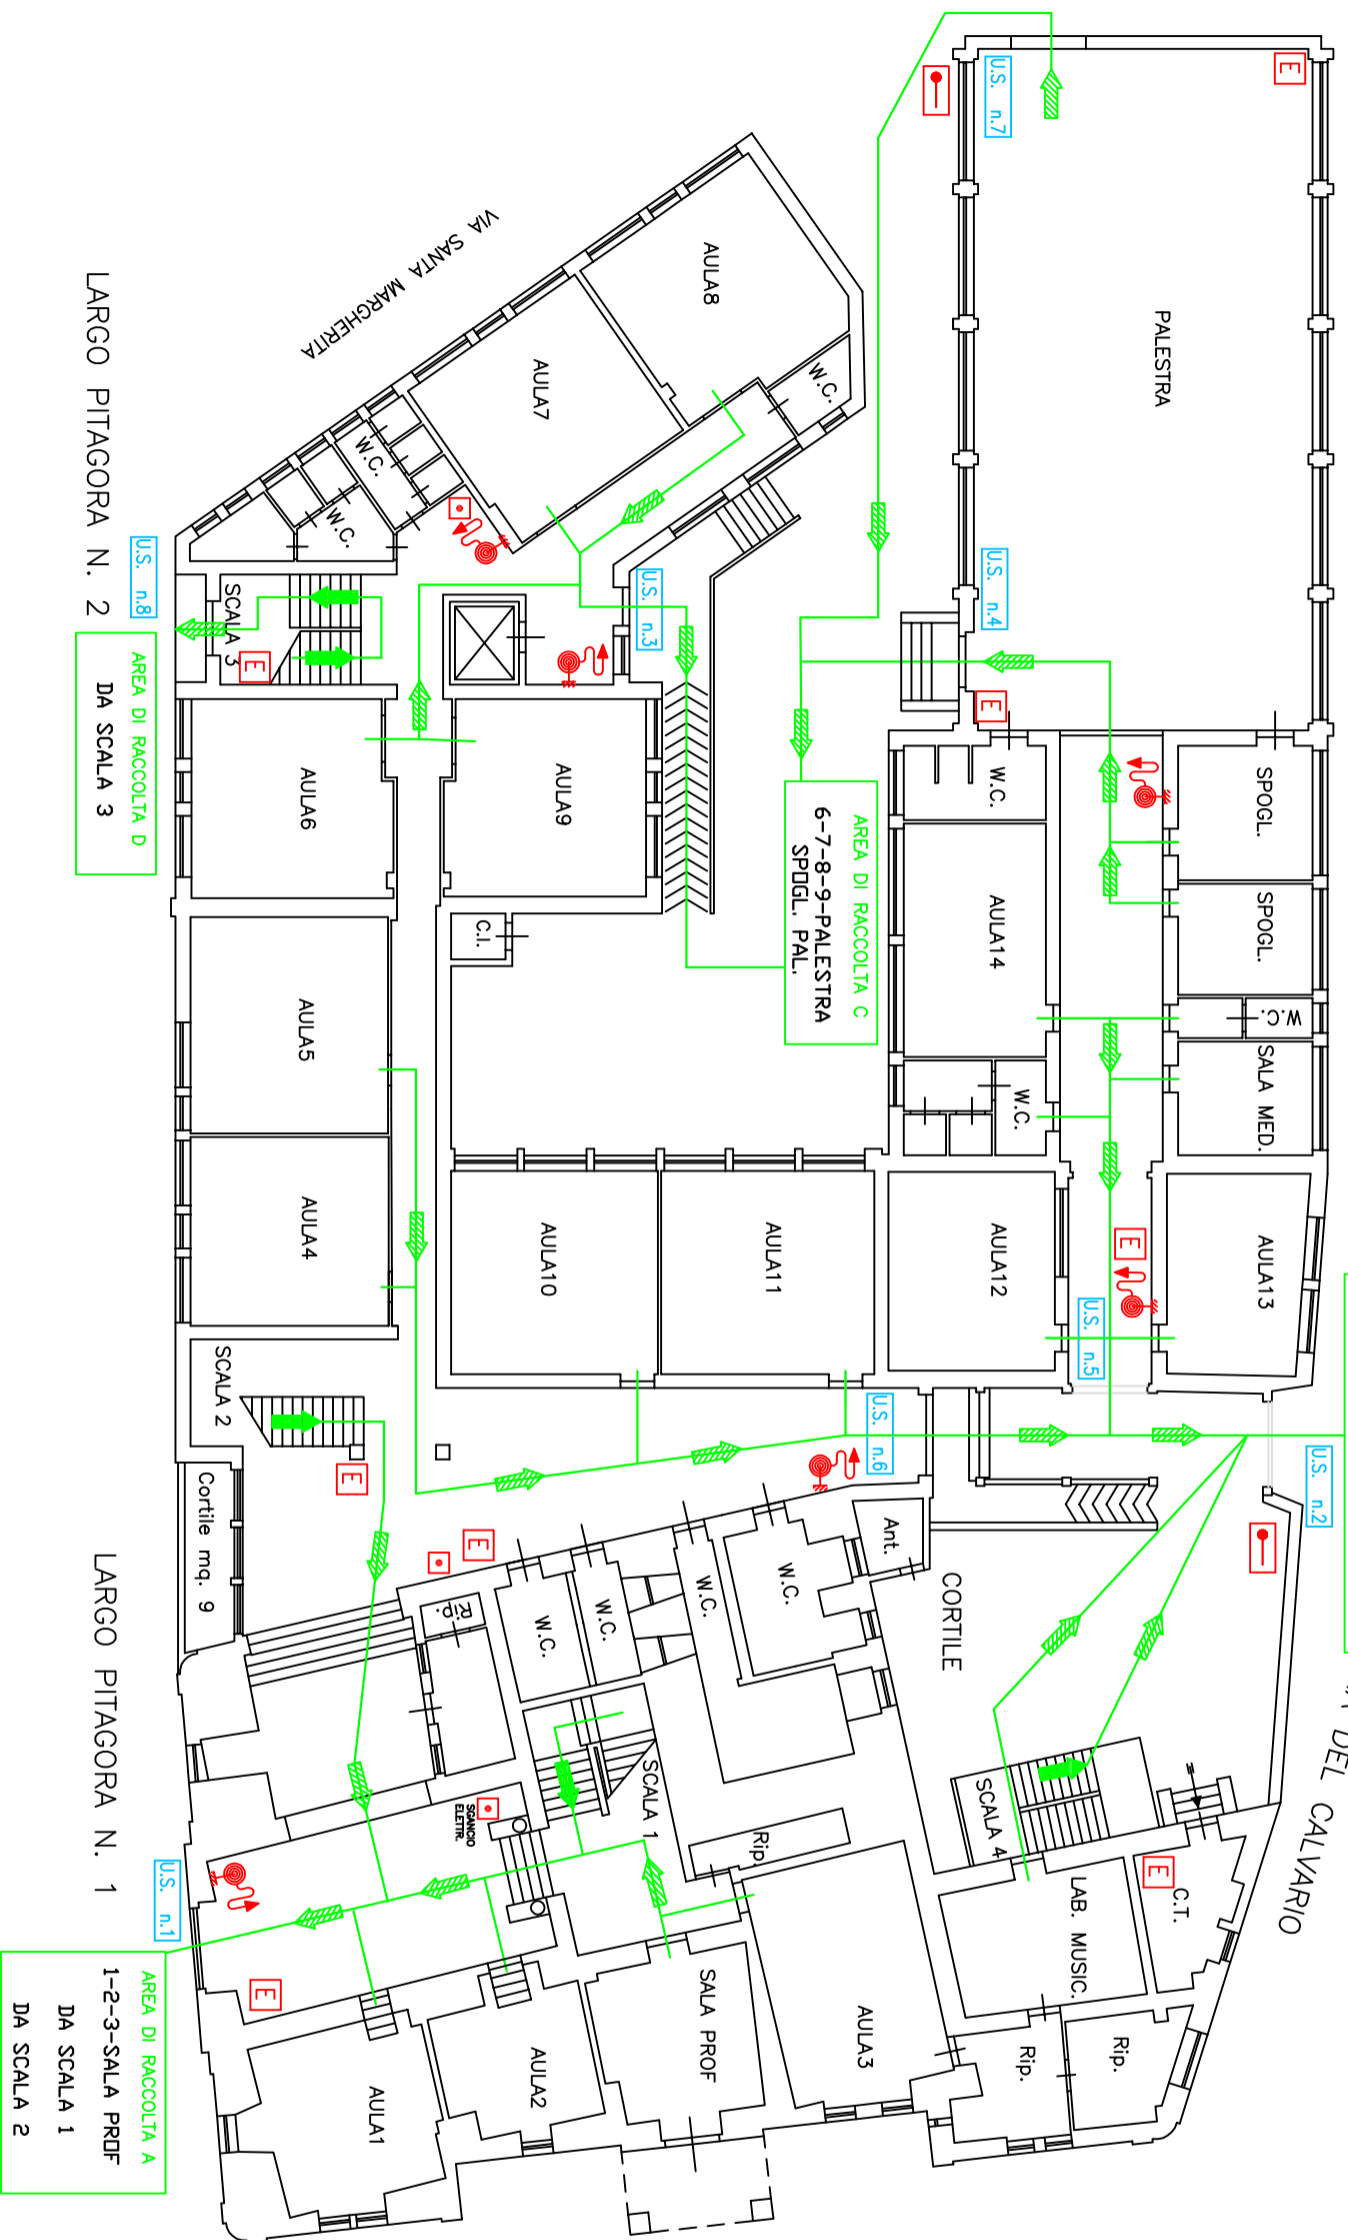

ISTITUTO COMPRENSIVO "COLLODI – BIANCO"  
SEDE "BIANCO"  
PIANTA PIANO TERRA

**LEGENDA**

	Indicazione "Voi siete qui"
	USCITA DI SICUREZZA
	QUADRO ELETTRICO
	PERCORSO DI ESODO
	PERCORSO DI USCITA VERTICALE
	PERCORSO DI USCITA ORIZZONTALE
	PULSANTE ALLARME INCENDIO
	ATTACCO LINI 70
	DIRANTE LINI 45
	ESTINTORE

MANTENERE LA CALMA, INTERRUPERE LE ATTIVITA' IN CORSO
SEGNALARE IMMEDIATAMENTE L'ACCAUDO
ATTIVARSI PER LA RICHIESTA DI SERVIZI DI PRONTO INTERVENTO
AVVISARE GLI ADDETTI ALL'EMERGENZA
STACCARE TUTTE LE APPARECCHIATURE ELETTRICHE
AVVIARSI LUNGO IL PERCORSO DI USCITA ORDINATAMENTE
NON SPINGERE, NON GRIDARE
SEGUIRE LE SEGNALAZIONI DELLE VIE DI ESODO
ATTENERSI ALLE INDICAZIONI DEGLI ADDETTI ALL'EMERGENZA
NON PORTARE BORSE, ZAINI O CARTELLE E NON TORNARE INDIETRO
NON DISTRUIRE GLI ACCESSI FERMANDOSI IN PROSSIMITA' DEGLI STESSI

LARGO PITAGORA N. 2

LARGO PITAGORA N. 1

VIA SANTA MARGHERITA

VIA DEL CALVARIO